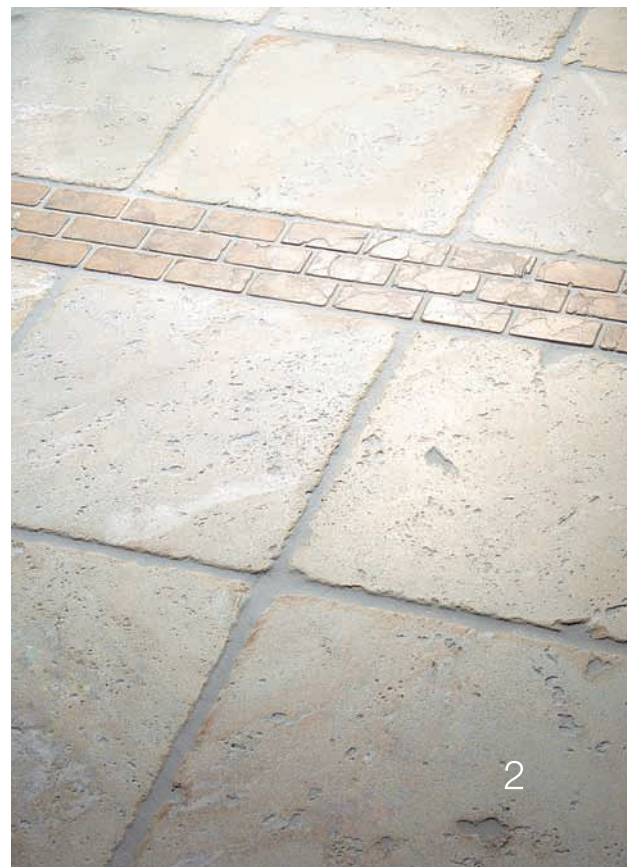

fondi

fondi

FONDI

marmo anticato

- 1> 10x10 trav. chiaro
- 40x40 trav. scabas
- 30,5x30,5 mosaico 2,5 mix 03
(tessere 2,5x2,5)

1

- 1> 15x30,5 trav. chiaro
 10x10 trav. chiaro
 10x10 toro lineare trav chiaro
 10x10 toro angolo trav. chiaro
 30,5x30,5 palladiana misto travertino
 (ciottoli 3/5)
- 2> 20x20 trav.scabas
 30,5x30,5 mosaico brick rosso verona
 (tessere 2,5x5)

2

botticino
10x10
pfo-001
201 50

trav.chiaro
10x10
pfo-002
201 50

bianco carrara
10x10
pfo-003
201 50

biancone
10x10
pfo-004
209 50

trav.noce
10x10
pfo-005
201 50

grigio bardiglio
10x10
pfo-006
209 50

rosa perlino
10x10
pfo-007
209 50