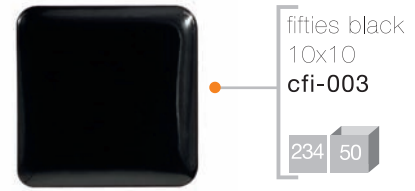

fifties

fifties

fifties

4

5

6

- 1-2> 10x10 fifties white
deco design:
out metal+in white+mid metal
- 3> 10x10 fifties: white, black
deco design:
out metal+in black
deco design:
out metal+in white
3,5x10 capitello metal
4x10 bombato white
- 4-5-6> 10x10 fifties white
0,8x0,8 pin yellow, orange, red

fifties

- 1> 10x10 fifties white
3,5x10 capitello green
4x10 bombato green
0,8x0,8 pin green
- 2-3> 10x10 fifties: white, yellow
4x10 bombato yellow

1

- 1> 10x10 fifties orange
30x30 mosaico vetro glass red matt
- 2> 10x10 fifties: white, red
30x30 mosaico vetro glass orange matt

2

[collezioni • fifties]

ESEMPIO DI POSA/LAYING EXAMPLE

	mq.box	kg. box	mq pallet	kg. pallet
FIFTIES 10 X 10	0,5	8	60	960

[collezioni • fifties]

-  pin white
0,8x0,8
cfi-011 15
-  pin red
0,8x0,8
cfi-012 15
-  pin black
0,8x0,8
cfi-013 15
-  pin yellow
0,8x0,8
cfi-014 15
-  pin orange
0,8x0,8
cfi-015 15
-  pin green
0,8x0,8
cfi-016 15
-  pin metal
0,8x0,8
cfi-017 15
-  pin ivory
0,8x0,8
cfi-024 15

bombato
4x10
cfi-018
106 18

capitello
3,5x10
cfi-019
10 21

colours

- white 
- red 
- black 
- yellow 
- orange 
- green 
- metal 
- ivory 

glass cacao matt
mosaico vetro
tessere 2,5x2,5
30x30
cfi-020
65 11