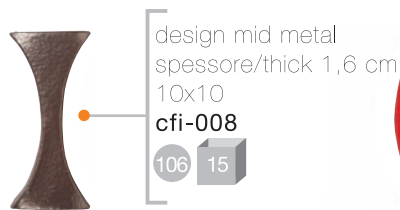

fifties

fifties

fifties

4

5

6

- 1-2> 10x10 fifties white
deco design:
out metal+in white+mid metal
- 3> 10x10 fifties: white, black
deco design:
out metal+in black
deco design:
out metal+in white
3,5x10 capitello metal
4x10 bombato white
- 4-5-6> 10x10 fifties white
0,8x0,8 pin yellow, orange, red

fifties

- 1> 10x10 fifties white
3,5x10 capitello green
4x10 bombato green
0,8x0,8 pin green
- 2-3> 10x10 fifties: white, yellow
4x10 bombato yellow

1

- 1> 10x10 fifties orange
30x30 mosaico vetro glass red matt
- 2> 10x10 fifties: white, red
30x30 mosaico vetro glass orange matt

2

[collezioni • fifties]

ESEMPIO DI POSA/LAYING EXAMPLE

	mq.box	kg. box	mq pallet	kg. pallet
FIFTIES 10 X 10	0,5	8	60	960

[collezioni • fifties]

-  pin white
0,8x0,8
cfi-011 15
-  pin red
0,8x0,8
cfi-012 15
-  pin black
0,8x0,8
cfi-013 15
-  pin yellow
0,8x0,8
cfi-014 15
-  pin orange
0,8x0,8
cfi-015 15
-  pin green
0,8x0,8
cfi-016 15
-  pin metal
0,8x0,8
cfi-017 15
-  pin ivory
0,8x0,8
cfi-024 15