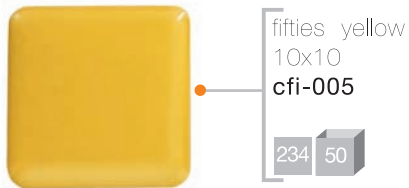

fifties

fifties

fifties

4

5

6

- 1-2> 10x10 fifties white
deco design:
out metal+in white+mid metal
- 3> 10x10 fifties: white, black
deco design:
out metal+in black
deco design:
out metal+in white
3,5x10 capitello metal
4x10 bombato white
- 4-5-6> 10x10 fifties white
0,8x0,8 pin yellow, orange, red

fifties

- 1> 10x10 fifties white
3,5x10 capitello green
4x10 bombato green
0,8x0,8 pin green
- 2-3> 10x10 fifties: white, yellow
4x10 bombato yellow

1

- 1> 10x10 fifties orange
30x30 mosaico vetro glass red matt
- 2> 10x10 fifties: white, red
30x30 mosaico vetro glass orange matt

2

[collezioni • fifties]

ESEMPIO DI POSA/LAYING EXAMPLE

	mq.box	kg. box	mq pallet	kg. pallet
FIFTIES 10 X 10	0,5	8	60	960

[collezioni • fifties]

-  pin white
0,8x0,8
cfi-011 15
-  pin red
0,8x0,8
cfi-012 15
-  pin black
0,8x0,8
cfi-013 15
-  pin yellow
0,8x0,8
cfi-014 15
-  pin orange
0,8x0,8
cfi-015 15
-  pin green
0,8x0,8
cfi-016 15
-  pin metal
0,8x0,8
cfi-017 15
-  pin ivory
0,8x0,8
cfi-024 15