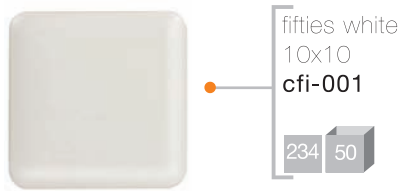

fifties

fifties

fifties

4

5

6

- 1-2> 10x10 fifties white
deco design:
out metal+in white+mid metal
- 3> 10x10 fifties: white, black
deco design:
out metal+in black
deco design:
out metal+in white
3,5x10 capitello metal
4x10 bombato white
- 4-5-6> 10x10 fifties white
0,8x0,8 pin yellow, orange, red

fifties

- 1> 10x10 fifties white
3,5x10 capitello green
4x10 bombato green
0,8x0,8 pin green
- 2-3> 10x10 fifties: white, yellow
4x10 bombato yellow

1

- 1> 10x10 fifties orange
30x30 mosaico vetro glass red matt
- 2> 10x10 fifties: white, red
30x30 mosaico vetro glass orange matt

2

[collezioni • fifties]

ESEMPIO DI POSA/LAYING EXAMPLE

	mq.box	kg. box	mq pallet	kg. pallet
FIFTIES 10 X 10	0,5	8	60	960

[collezioni • fifties]

-  pin white
0,8x0,8
cfi-011 15
-  pin red
0,8x0,8
cfi-012 15
-  pin black
0,8x0,8
cfi-013 15
-  pin yellow
0,8x0,8
cfi-014 15
-  pin orange
0,8x0,8
cfi-015 15
-  pin green
0,8x0,8
cfi-016 15
-  pin metal
0,8x0,8
cfi-017 15
-  pin ivory
0,8x0,8
cfi-024 15