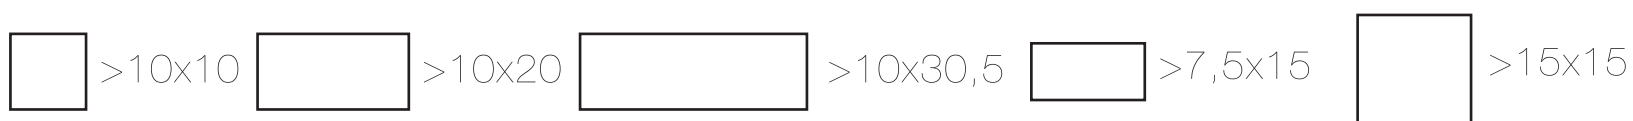

Atelier

Atelier

Atelier > il progetto

5 formati x 2 colori x 2 finiture = 20 fondi
5 sizes x 2 colours x 2 finishing = 20 plain tiles

i formati/sizes

> proposte di posa

>bianco 10x10-10x30,5

>bianco 10x10-almond 10x30,5