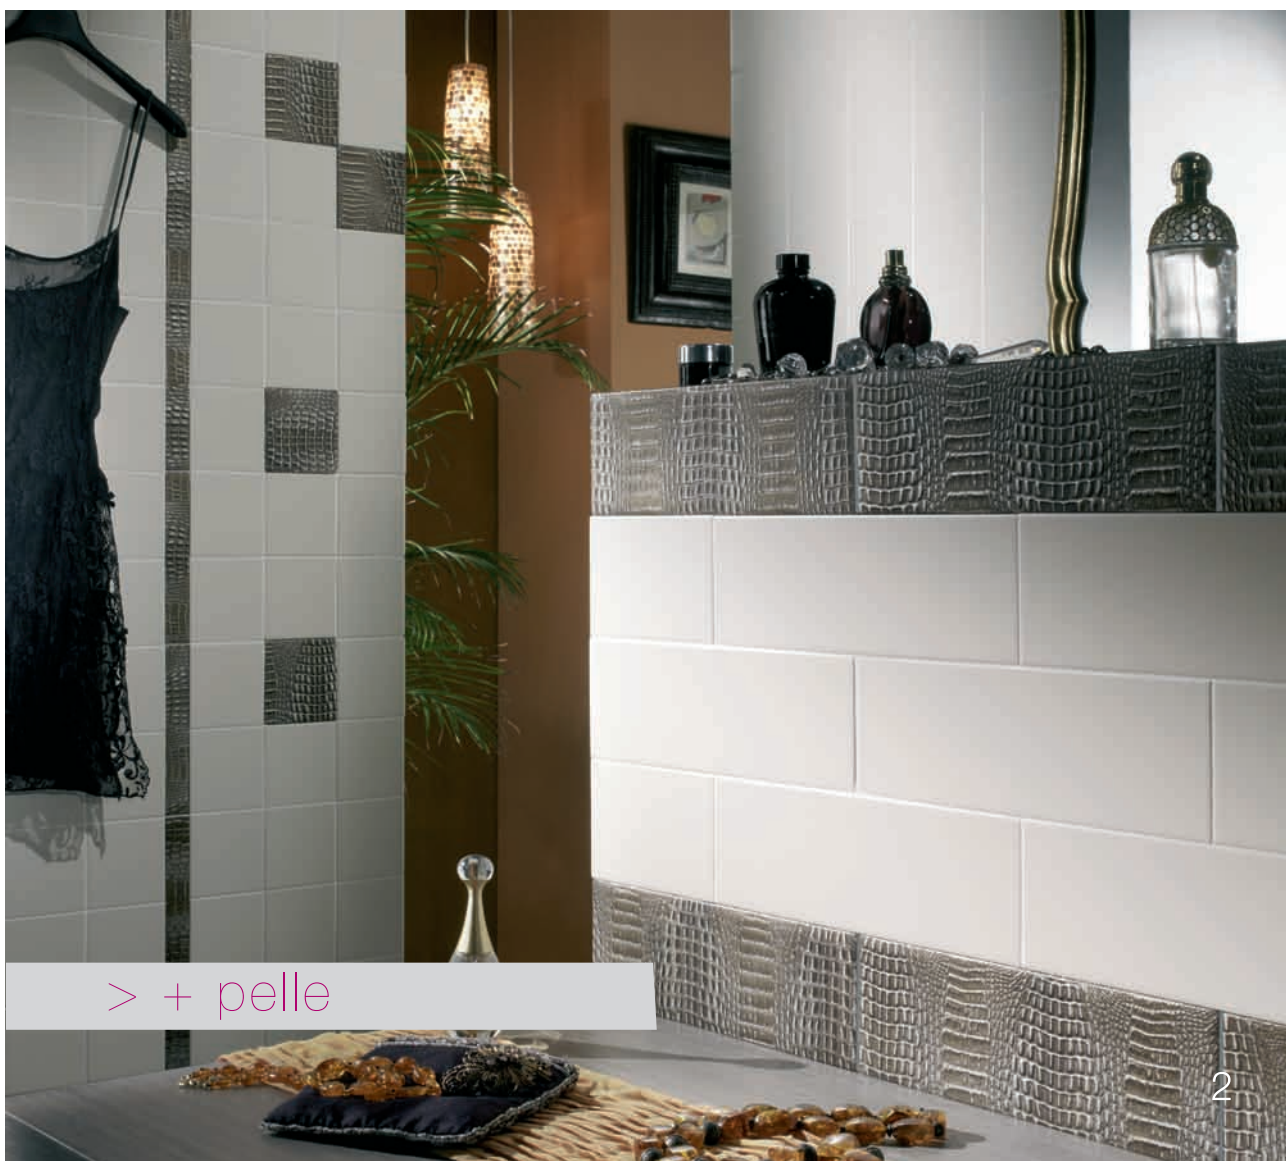

[060]

> + vetro

Atelier

+ vetro

+ pelle

- 1> 10x10 atelier bianco matt
20x40 tappeto vetro polar mix blu
32x32 mosaico vetro mix blu
lucido/matt (tessere 2,5x2,5)
- 2> 10x10 atelier bianco matt
10x30,5 atelier bianco matt
10x10 pelle aggressive silver 74
3x20 pelle aggressive silver 74
10x30,5 pelle aggressive silver 74